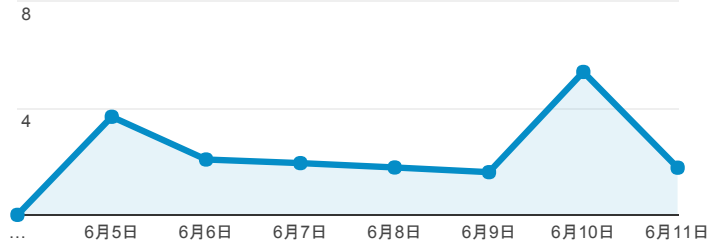

報表03_內容

2017年6月4日 - 2017年6月11日

所有使用者
100.00% 個工作階段

平均網頁載入時間 (秒)

● 平均網頁載入時間 (秒)

平均網頁載入時間 (秒)和瀏覽量 (依網頁分組)

網頁	平均網頁載入時間 (秒)	瀏覽量
/index_detail_share.aspx?id=91DA6829F7898CDD	5.91	29
/index_detail.aspx?srv=3&category=14	5.35	210
/index_detail.aspx?srv=3&category=8	2.14	19
/	2.03	2,934
/index_detail_share.aspx?id=0857AE920B259F8E	1.88	27
/index_detail.cshhtml?srv=3&category=15	1.62	6
/index_detail_share.aspx?id=FC1583A21505DFB9	1.41	2
/index_detail_share.aspx?id=923F7A3FB84C61D1	1.10	11
/index_detail.cshhtml?srv=3&category=14	0.97	52
/index_detail.aspx?srv=3&category=52	0.79	7

網頁載入平均需時 (秒) (依瀏覽器分組)

瀏覽器	平均網頁載入時間 (秒)
Chrome	2.20
Safari	1.97

瀏覽量 (依網頁分組)

造訪和新造訪率 (依關鍵字分組)

關鍵字	工作階段	% 新工作階段
(not provided)	982	71.49%
(not set)	1	100.00%
淡江學生	1	100.00%
淡江學生歷程	1	100.00%
當社團幹部心得	1	100.00%