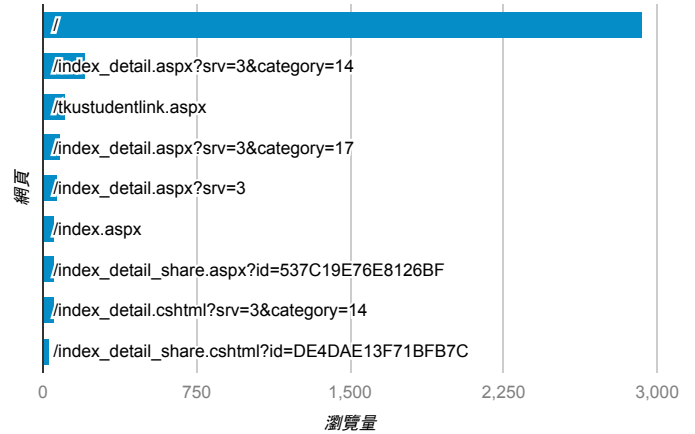

報表03_內容

2017年6月4日 - 2017年6月11日

所有使用者
100.00% 個工作階段

平均網頁載入時間 (秒)

● 平均網頁載入時間 (秒)

平均網頁載入時間 (秒)和瀏覽量 (依網頁分組)

網頁	平均網頁載入時間 (秒)	瀏覽量
/index_detail_share.aspx?id=91DA6829F7898CDD	5.91	29
/index_detail.aspx?srv=3&category=14	5.35	210
/index_detail.aspx?srv=3&category=8	2.14	19
/	2.03	2,934
/index_detail_share.aspx?id=0857AE920B259F8E	1.88	27
/index_detail.cshhtml?srv=3&category=15	1.62	6
/index_detail_share.aspx?id=FC1583A21505DFB9	1.41	2
/index_detail_share.aspx?id=923F7A3FB84C61D1	1.10	11
/index_detail.cshhtml?srv=3&category=14	0.97	52
/index_detail.aspx?srv=3&category=52	0.79	7

網頁載入平均需時 (秒) (依瀏覽器分組)

瀏覽器	平均網頁載入時間 (秒)
Chrome	2.20
Safari	1.97

瀏覽量 (依網頁分組)

造訪和新造訪率 (依關鍵字分組)

關鍵字	工作階段	% 新工作階段
(not provided)	982	71.49%
(not set)	1	100.00%
淡江學生	1	100.00%
淡江學生歷程	1	100.00%
當社團幹部心得	1	100.00%